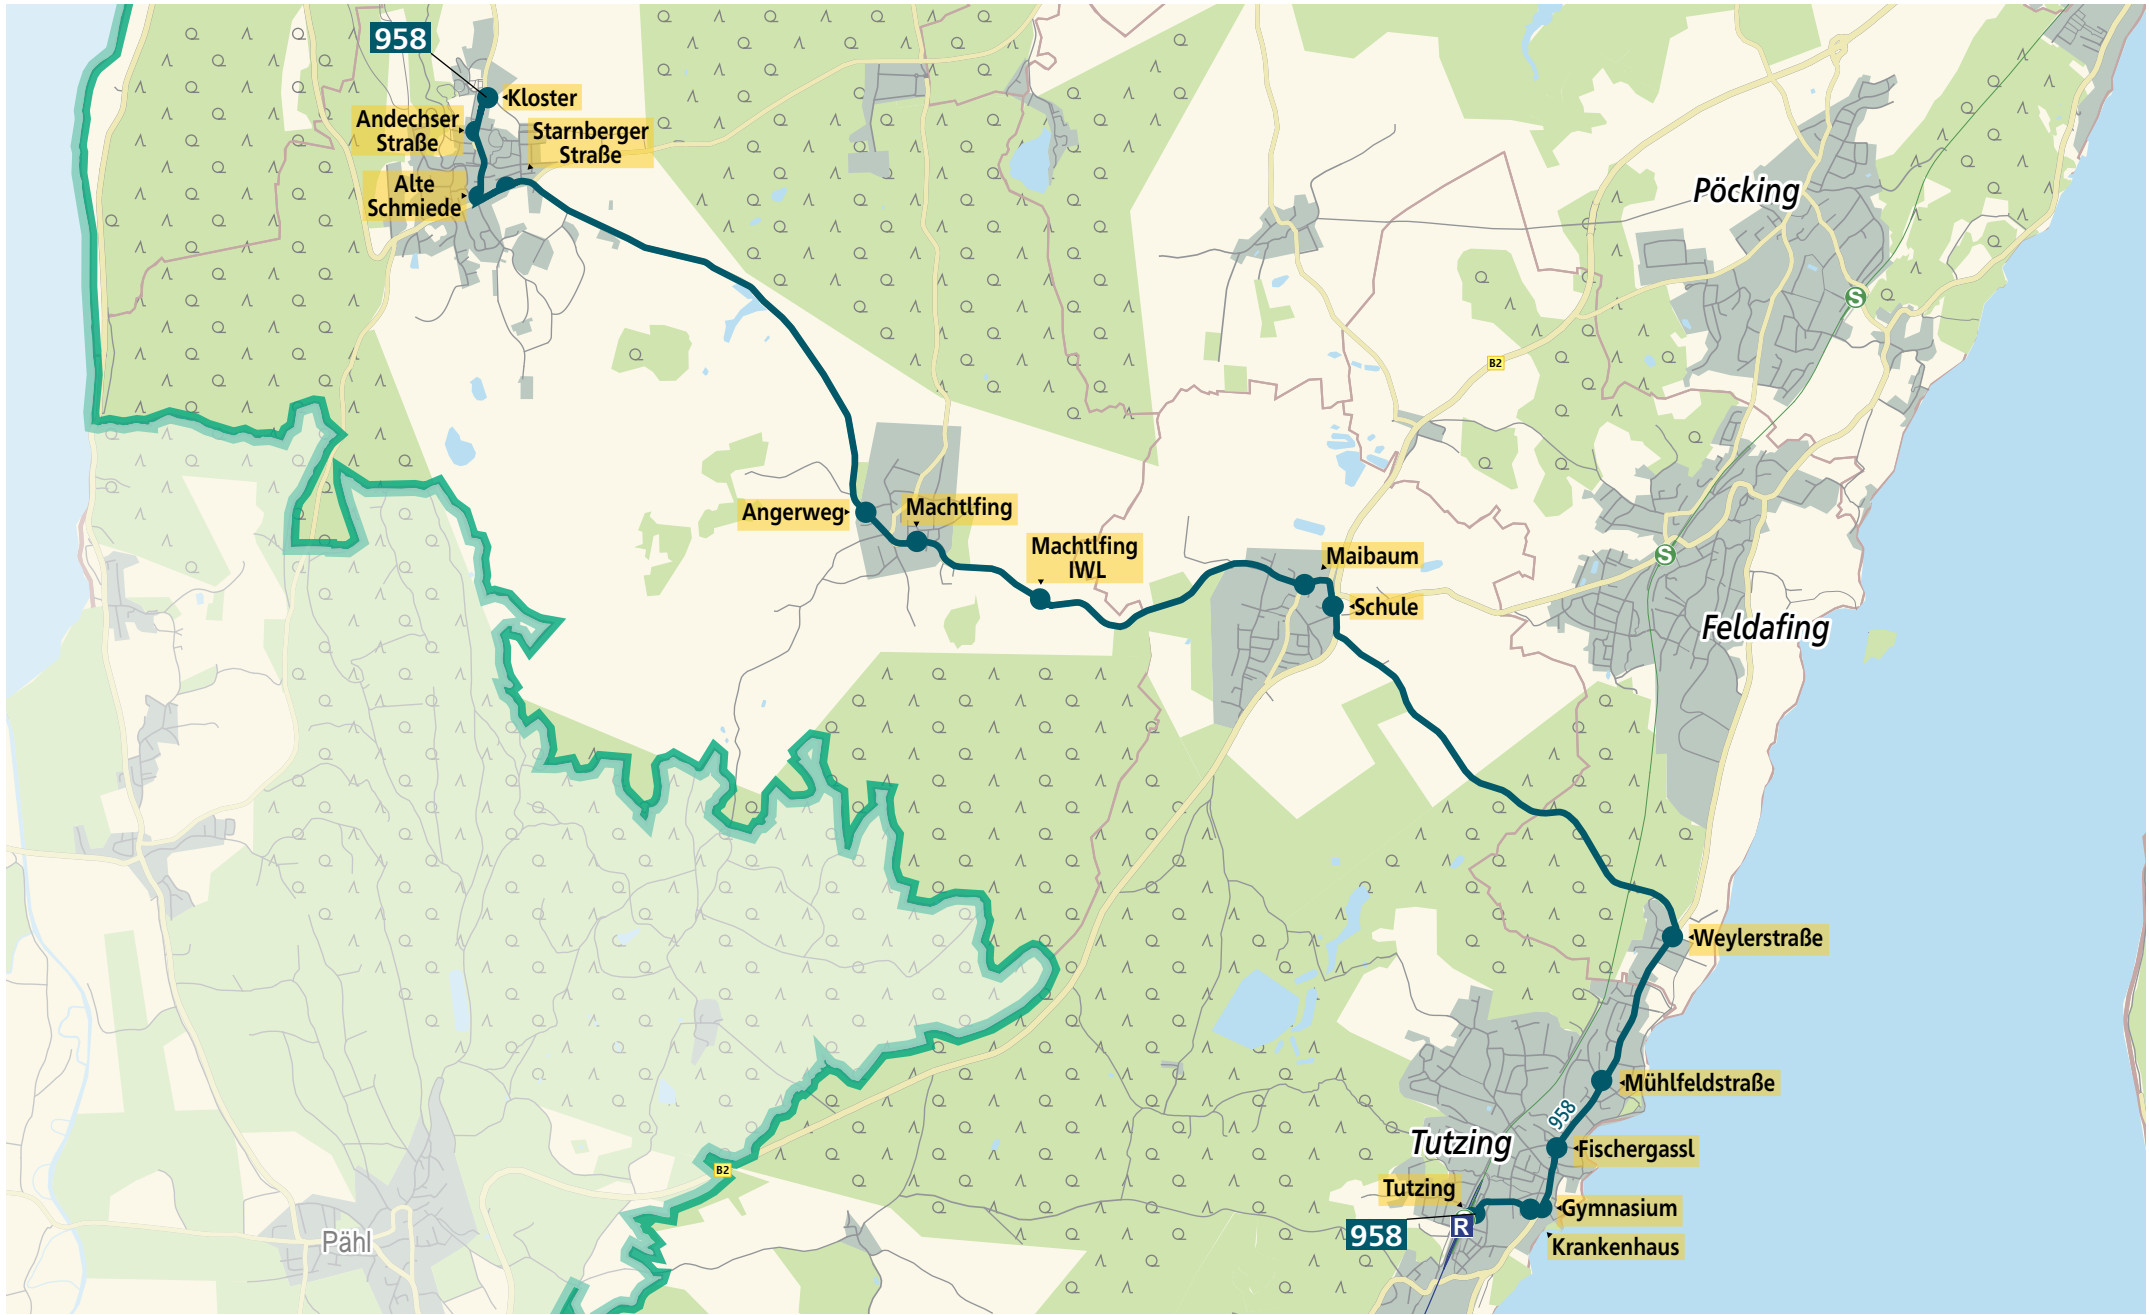

# Verlauf der Linie 958

1.5 km 3 km 4.5 km 6 km